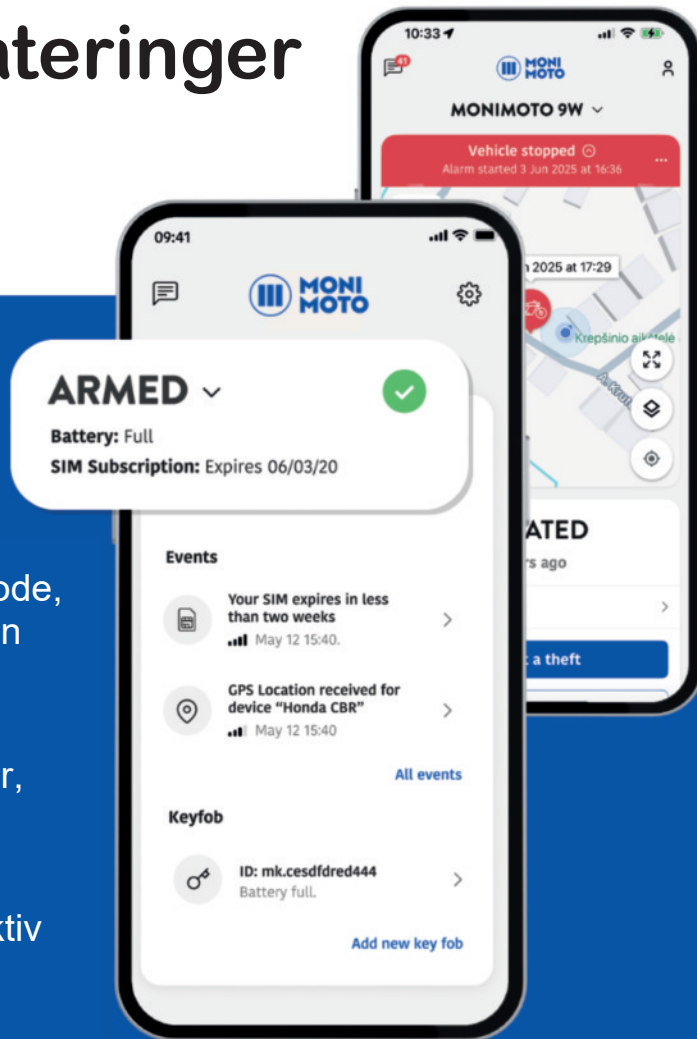

Alle opdateringer i een app

Når i Alarm mode,
sendes position
hvert 5. minut.

Push-beskeder,
batteri, etc.

Hurtig og effektiv
support.

4.7 EXCELLENT