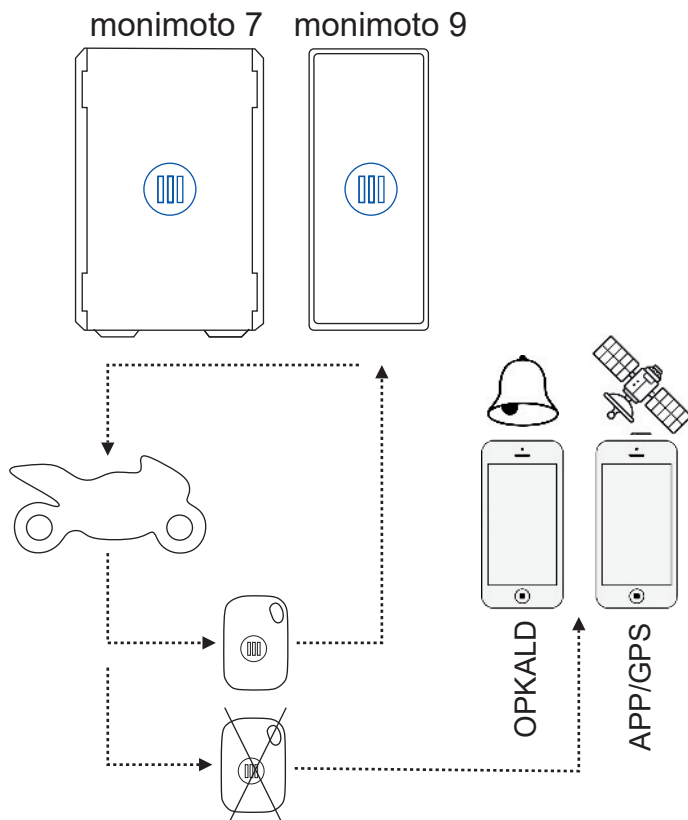

Smart GPS tracker på batteridrift 1-2 år.
Ingen installation - du gemmer den blot.

Automatisk On-Off / Bluetooth 4.0 LE.

GPS / LTE-M / GSM / esim.

Opkald til din telefon og position i app
på mindre end 1 min.

monimoto 7

monimoto 9

Sådan virker det

Når fjernbetjeningen er tæt på trackeren, f.eks. når du kører på mc eller i bil med trailer eller campingvogn, så forbliver trackeren passiv.

Når fjernbetjeningen er mere end ca. 10 meter fra trackeren, så vågner trackeren og overvåger bevægelser.

Bliver den overvågede enhed bevæget eller flyttet, så aktiveres trackeren og ringer straks til sin ejer og sender opdateret GPS position hvert 5. minut.

Du kan nu følge trackeren i din app og styre hvordan den skal opføre sig.

Trackerens batteri holder i ca. 1-2 år før den igen skal lades op eller have skiftet batterier.

Mere end 50.000 tilfredse kunder bruger monimoto i biler, både, motorcykler, campingvogne, trailere og andet udstyr som skal forblive på sin plads. F.eks. sæt den på din trailer og gem tommelfinger-størrelse fjernbetjeningen i garagen ved siden af. Hvis traileren flyttes får du straks en alarm.