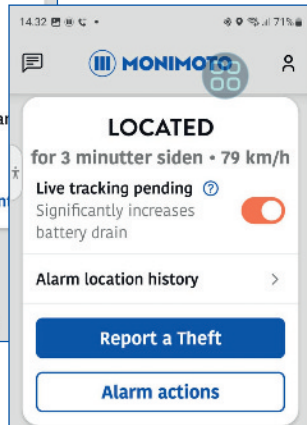

monimoto 7

monimoto 9

Sådan virker det

Når fjernbetjeningen er tæt på trackeren, f.eks. når du kører på mc eller i bil med trailer eller campingvogn, så forbliver trackeren passiv.

Når fjernbetjeningen er mere end ca. 10 meter fra trackeren, så vågner trackeren og overvåger bevægelser.

Bliver den overvågede enhed bevæget eller flyttet, så aktiveres trackeren og ringer straks til sin ejer og sender opdateret GPS position hvert 5. minut.

Du kan nu følge trackeren i din app og styre hvordan den skal opføre sig.

Trackerens batteri holder i ca. 1-2 år før den igen skal lades op eller have skiftet batterier.

Mere end 50.000 tilfredse kunder bruger monimoto i biler, både, motorcykler, campingvogne, trailere og andet udstyr som skal forblive på sin plads. F.eks. sæt den på din trailer og gem tommelfinger-størrelse fjernbetjeningen i garagen ved siden af. Hvis traileren flyttes får du straks en alarm.

Tydelige let-læselige notifikationer.

Slå live-tracking til/fra.
Åbn i f.eks. Google Maps.

En log viser alle hændelser.

Udskyd alarmeren hvis det er en fejl,
f.eks. hvis du ikke fik medbragt
fjernbetjeningen.