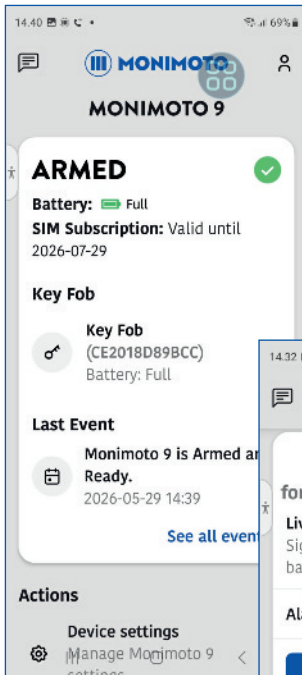

Tydelige let-læselige notifikationer.

Slå live-tracking til/fra.
Åbn i f.eks. Google Maps.

En log viser alle hændelser.