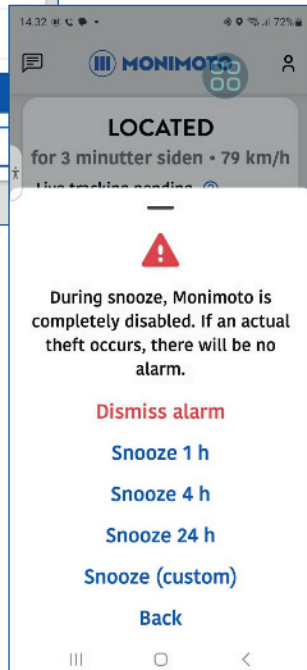

Tydelige let-læselige notifikationer.

Slå live-tracking til/fra.
Åbn i f.eks. Google Maps.

En log viser alle hændelser.

Udskyd alarmeren hvis det er en fejl,
f.eks. hvis du ikke fik medbragt
fjernbetjeningen.