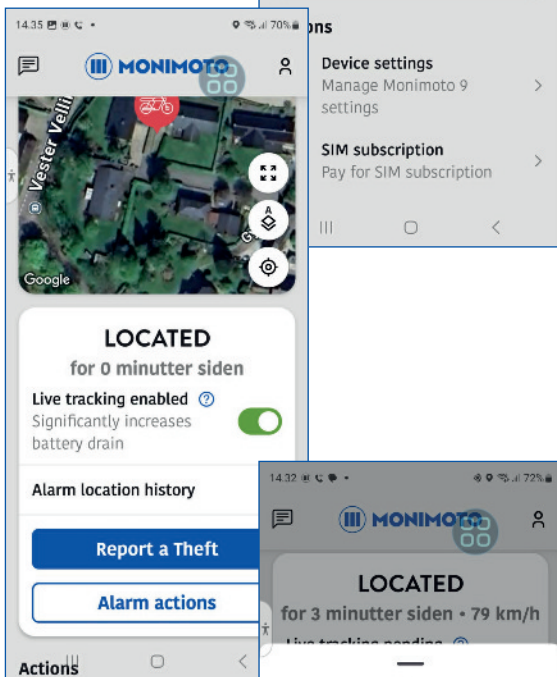

Bliver den overvågede enhed bevæget eller flyttet, så aktiveres trackeren og ringer straks til sin ejer og sender opdateret GPS position hvert 5. minut.

Du kan nu følge trackeren i din app og styre hvordan den skal opføre sig.

Trackerens batteri holder i ca. 1-2 år før den igen skal lades op eller have skiftet batterier.

Mere end 50.000 tilfredse kunder bruger monimoto i biler, både, motorcykler, campingvogne, trailere og andet udstyr som skal forblive på sin plads. F.eks. sæt den på din trailer og gem tommelfinger-størrelse fjernbetjeningen i garagen ved siden af. Hvis traileren flyttes får du straks en alarm.

	monimoto 7	monimoto 9
Dimensioner (mm)	94x61x19	94x36x19
Vægt	100 gram	57 gram
Globalt GSM e-sim-kort	Ja	Ja
- Abonnement pr år	39 euro	39 euro
LTE Cat-M1 / 2G / 4G / 5G	Ja	Ja
Ringer til dig ved alarm	Ja	Ja
App med løbende position	Ja	Ja
Batterier/opladning	2xLithium FR6AA	USB-C
Batteri levetid	~2 år	~1 år
Beskyttelse	IP65	IP68
Garanti	2 år	2 år
Pris, inkl. 25% moms	975,-	1.275,-

Tydelige let-læselige notifikationer.

Slå live-tracking til/fra.
Åbn i f.eks. Google Maps.

En log viser alle hændelser.

Udskyd alarmeren hvis det er en fejl,
f.eks. hvis du ikke fik medbragt
fjernbetjeningen.